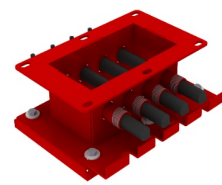

Система "Уголь-Блок"