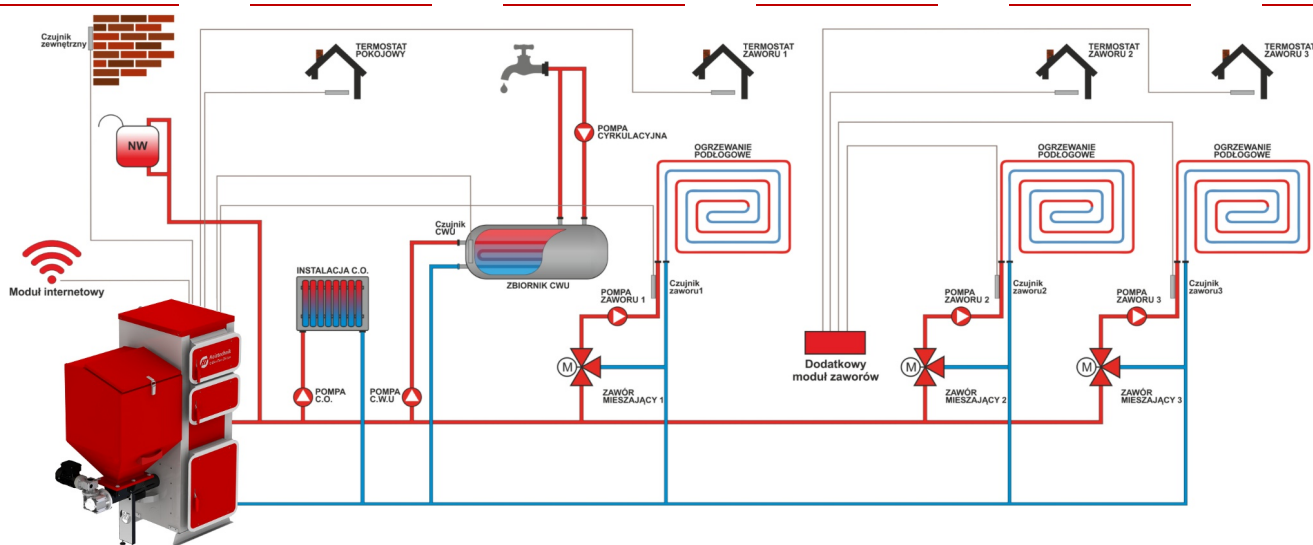

А для достижения экономии, можно задать недельный график температуры (с помощью комнатного термостата Komfort 160 или 161). При этом, благодаря уличному датчику температуры (входит в комплект) также реализуется погодозависимое регулирование работы котла и контуров отопления.

Комнатный термостат Komfort 120	Комнатный беспроводной термостат Komfort 121	Комнатный термостат Komfort 160	Комнатный беспроводной термостат Komfort 161	Модуль расширения (2 контура отопления)	Модуль GSM для удаленного контроля
Цена, руб. 7 000 Р	Цена, руб. 14 000 Р	Цена, руб. 24 900 Р	Цена, руб. 31 600 Р	Цена, руб. 42 400 Р	Цена, руб. 27 000 Р

Дополнительное оборудование для большего комфорта

Модульная котельная