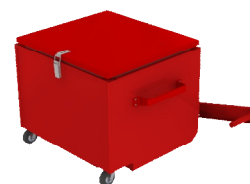

Зольный бункер 150 л (на колесах)

Гарантия на целостность сварных швов 10 лет.

Гарантия на герметичность теплообменника 6 лет.

Технические характеристики, цены, комплектация, и внешний вид товара могут быть изменены производителем без предварительного уведомления.

Цены действительны с 06/08/2024 по 31/08/2024 | Тел. 8-800-333-5-200 | сайт www.ht.plus

www.ht.plus