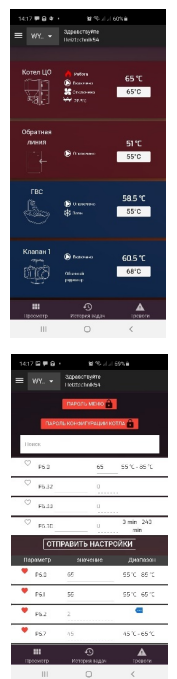

Модули для управления котлом через Интернет или с помощью СМС, цена, руб.:

Модуль Интернет-управления:		Модуль GSM-управления:	
28 400 P	32 000,00 P	27 000 P	31 900,00 P

** Доступно к продаже при наличии складских остатков или поставляется под заказ.

***Сроки проведения акции могут быть изменены без предварительного уведомления

Технические характеристики, цены, комплектация, и внешний вид товара могут быть изменены производителем без предварительного уведомления.

Цены действительны с 06/08/2024 по 31/08/2024 | Тел. 8-800-333-5-200 | сайт www.ht.plus

www.ht.plus