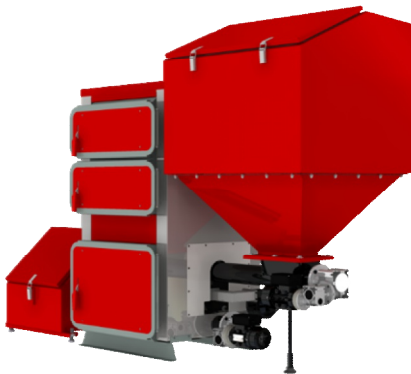

Q Eko Duo Lux 25 кВт / бункер 400 л / подготовка под золоудаление / увеличенная зольная камера

Q Eko Duo Lux 25 кВт / бункер 800 л / автоматическое золоудаление / бункер золы 150 л