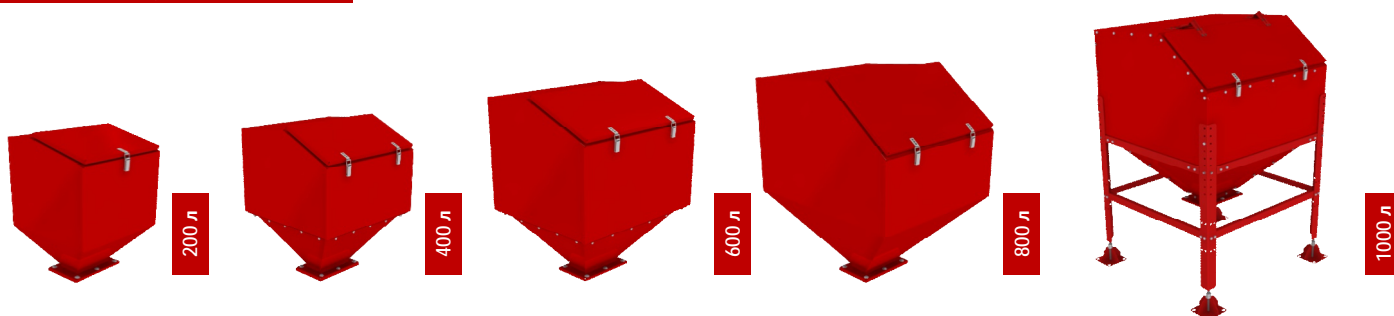

Топливные бункеры:

Технические характеристики, цены, комплектация, и внешний вид товара могут быть изменены производителем без предварительного уведомления.

Цены действительны с 06/08/2024 по 31/08/2024 | Тел. 8-800-333-5-200 | сайт www.ht.plus

www.ht.plus