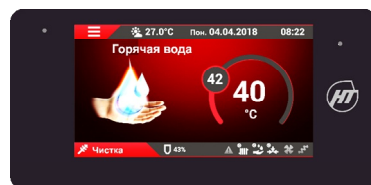

Цена, руб.
По запросу

Модель котла:	Отапливаемая площадь, м² *	Вес комплекта нетто, кг
Q Eko Duo Lux 17 кВт	70..150	427 кг
Q Eko Duo Lux 25 кВт	120..250	472 кг
Q Eko Duo Lux 35 кВт	180..350	606 кг
Q Eko Duo Lux 48 кВт	240..450	624 кг
Q Eko Duo Lux 55 кВт	320..550	743 кг
Q Eko Duo Lux 65 кВт	370..650	792 кг
Q Eko Duo Lux 75 кВт	420..750	820 кг
Q Eko Duo Lux 100 кВт	550..1000	1141 кг

Контроллер котла HT Logic 700 Touch
большой сенсорный экран (опция)