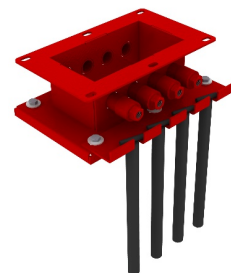

* Бункеры объемом от 1000 л поставляются в рамном исполнении, в комплекте с опорными ногами

** При заказе нестандартных комплектаций отдельно учитывается разница в цене бункера, а также удлинение подачи

Зольные бункеры:		Специальная цена!	Обычная цена, руб.
Зольный бункер 800 л уличный (внешний короб и внутренняя съемная емкость):		123 100 ₽	151 700 ₽
Дополнительная съемная емкость для зольного бункера 800 л:		55 300 ₽	60 800 ₽
Зольный бункер 150 л стационарный комнатный:		24 200 ₽	28 300 ₽
Зольный бункер 150 л съемный на колесах комнатный:		31 400 ₽	36 200 ₽

*Бункер золоудаления может располагаться с противоположной стороны от бункера топлива, или с той же стороны.

Опции системы золоудаления при заказе котла, доплата:		Цена, руб.
Удлинение шнека золоудаления, за 1 метр (длина произвольная, цена кратно 0,5 метра):		23 000 ₽
Удлинение шнека подачи, за 1 метр (длина произвольная, цена кратно 0,5 метра):		36 200 ₽

Система "Уголь-Блок"