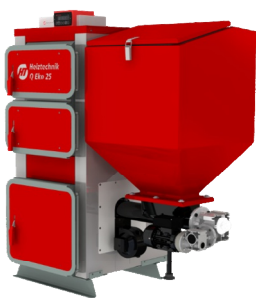

Примеры разных комплектаций:

Q Eko Duo Lux 25 кВт / бункер 200 л / подготовка под золоудаление / увеличенная зольная камера